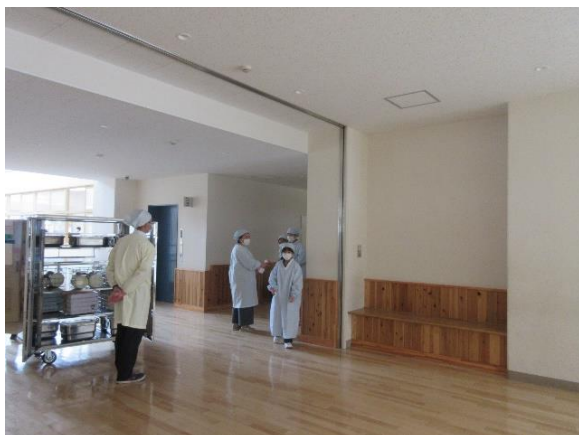

6月1日の様子

本日より学校が再開し、本格的な学校生活がスタートしました。今日は、放送朝会、5時間授業、給食、清掃、部集会とこれまでだと当たり前の一日なのですが、感染症予防をしながらの生活はなかなか慣れるのに時間がかかるのではないのでしょうか。校長室からは、体育の時間に一生懸命走っている生徒の姿が見えます。みんな体力が戻り、充実した中学校生活を送ってほしいと願っています。校内には、臨時登校日とは違った活気が全体に感じることができました。

授業の様子

給食、配膳前の手指消毒

先生方も白衣を着用し、給食指導

間隔をとって準備体操

畑のサツマイ